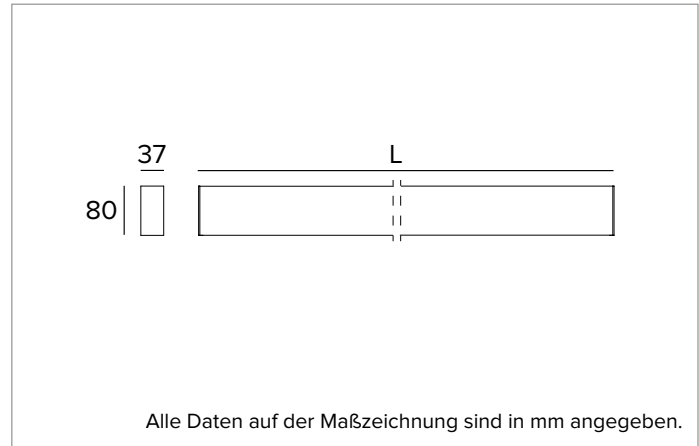

T018MX840D2PW | LOGICO EASY Stand Alone 37 - UGR19
Lineare LED-Leuchte, Einzelmontage für Deckenanbau- oder Pendelmontage

	4000K	H(m)	D1(m)	D2(m)	Emax(lx)		
	Ra80	66°	64°				
	Fixture Power	35W	1	1.29	1.26	3728	
	Source Flux	5207lm	2	2.58	2.52	932	
	Fixture Flux	5208lm	3	3.86	3.78	414	
	Efficacy	149lm/W	4	5.15	5.04	233	
G0347A	I _{max} =810cd/klm	I _{max}	4219cd	5	6.44	6.30	149

Ähnliche Farbtemperatur: 4000K

Lebensdauer (L80/B10): 100000h tq +25°C

BELEUCHUNGSTECHNISCHE MERKMALE

Direkte Lichtemission. Kontrolliertes Licht. UGR19 Optik: Optisches System aus Linsen mit differenzierten Facetten zur Optimierung der Lichtstromrichtung und zellulärer Optik aus blendreduzierendem Polycarbonat in Weiß (UGR<19 und L65<1500 cd/m² EN-12464-1).

Abstrahlung: DIREKT

Optik: ZELLULÄRE

Optische Effizienz: 100%

Leuchten-Lichtstrom: 5207lm

Lichtausbeute: 149lm/W

Fotobiologische Sicherheit: Risikogruppe 0 (RG 0 = kein Risiko)

MECHANISCHE MERKMALE

Gehäuse aus lackiertem stranggepresstem Aluminium mit 37mm Breite und Endkappen aus Polycarbonat. Obere Abdeckung aus weißem PVC.